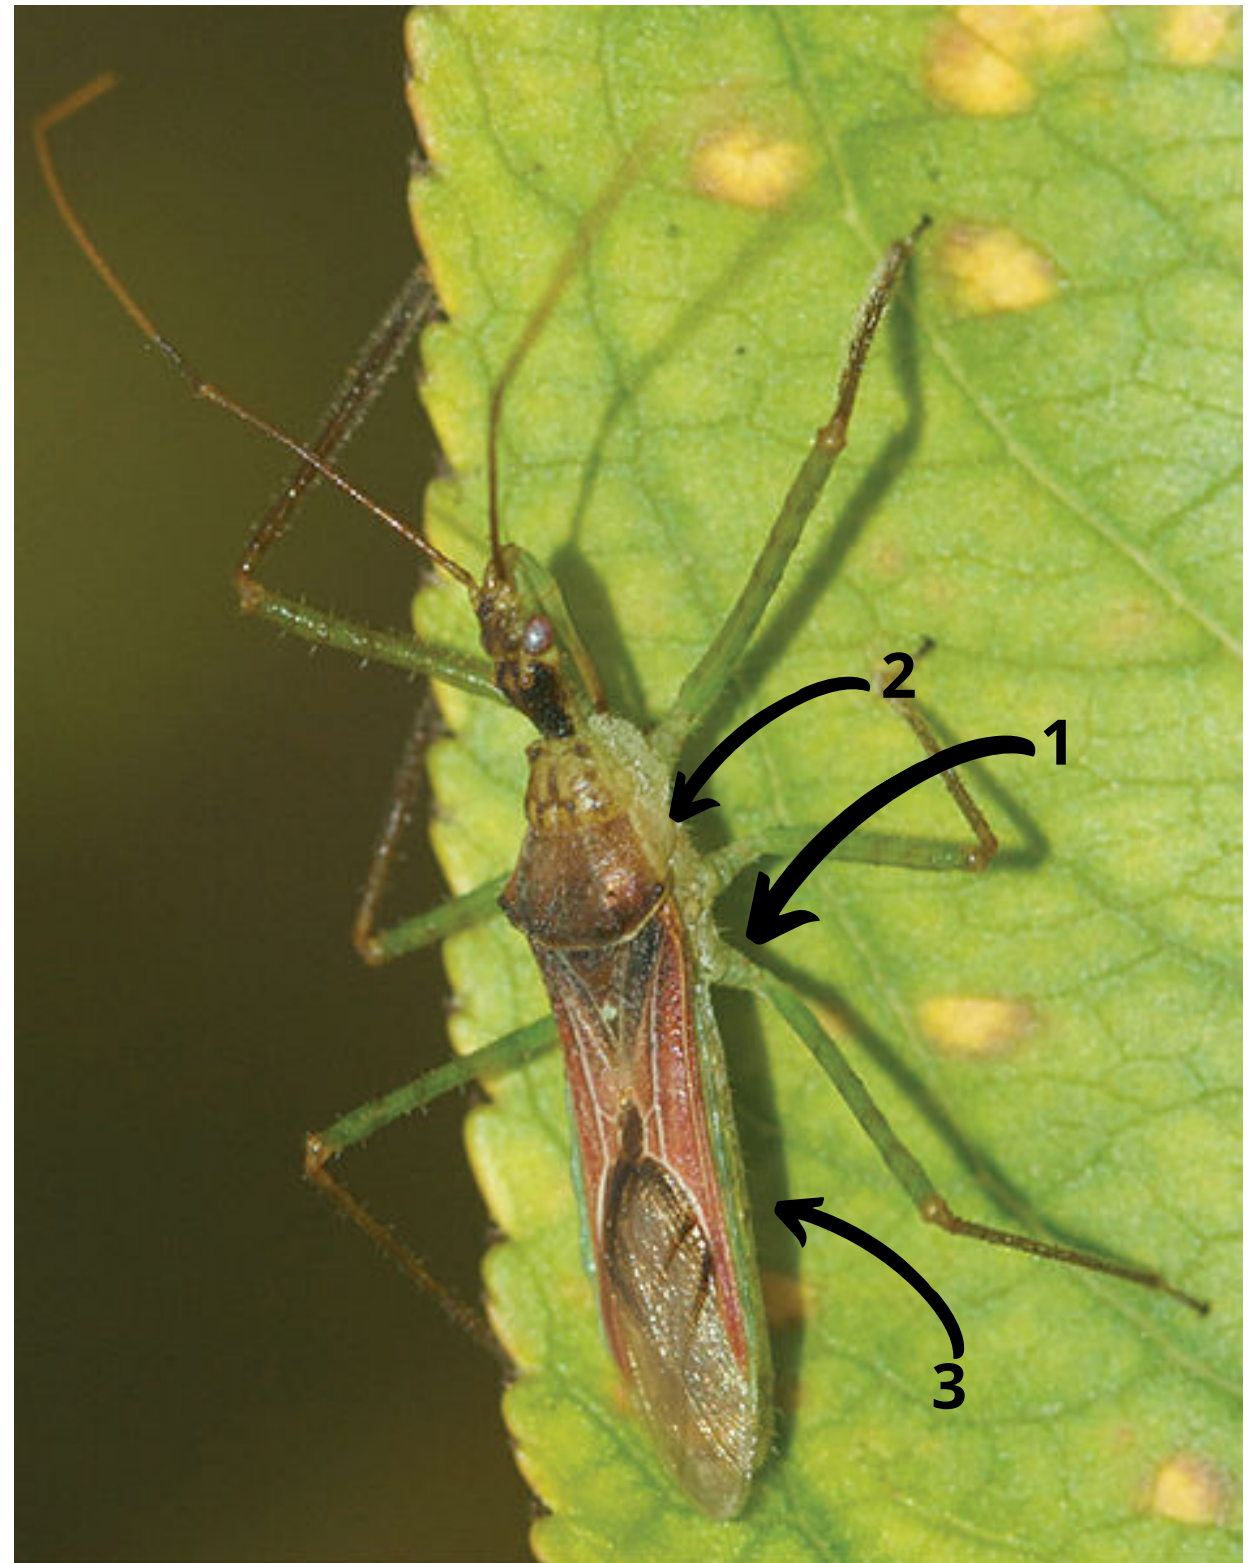

## Leaf hopper assassin bug

### What does *Z. renardii* look like?

- 1) Body slender, legs long and colour green/brown.
- 2) Thorax trapezoid with two lateral spines.
- 3) Wings orange towards the front and hyaline towards the apex.
- 4) Size 1.2–1.6 cm.

### Impacts:

Highly polyphagous, feeding on a variety of species including pollinators, agricultural pests and beneficial insects. Painful bite.

Goula et al. (2013) Photosharing websites may improve Hemiptera biodiversity knowledge and conservation. ZooKeys 319: 93-105.

## Κοριός δολοφόνος

Πως μοιάζει το *Z. renardii*:

- 1) Σώμα λεπτό, πόδια μακριά και χρώμα πράσινο/καφέ.
- 2) Θώρακας τραπεζοειδής με δύο πλευρικά αγκάθια.
- 3) Φτερά πορτοκαλί προς τα εμπρός και υαλώδη προς την κορυφή.
- 4) Μέγεθος 1.2-1.6 cm.