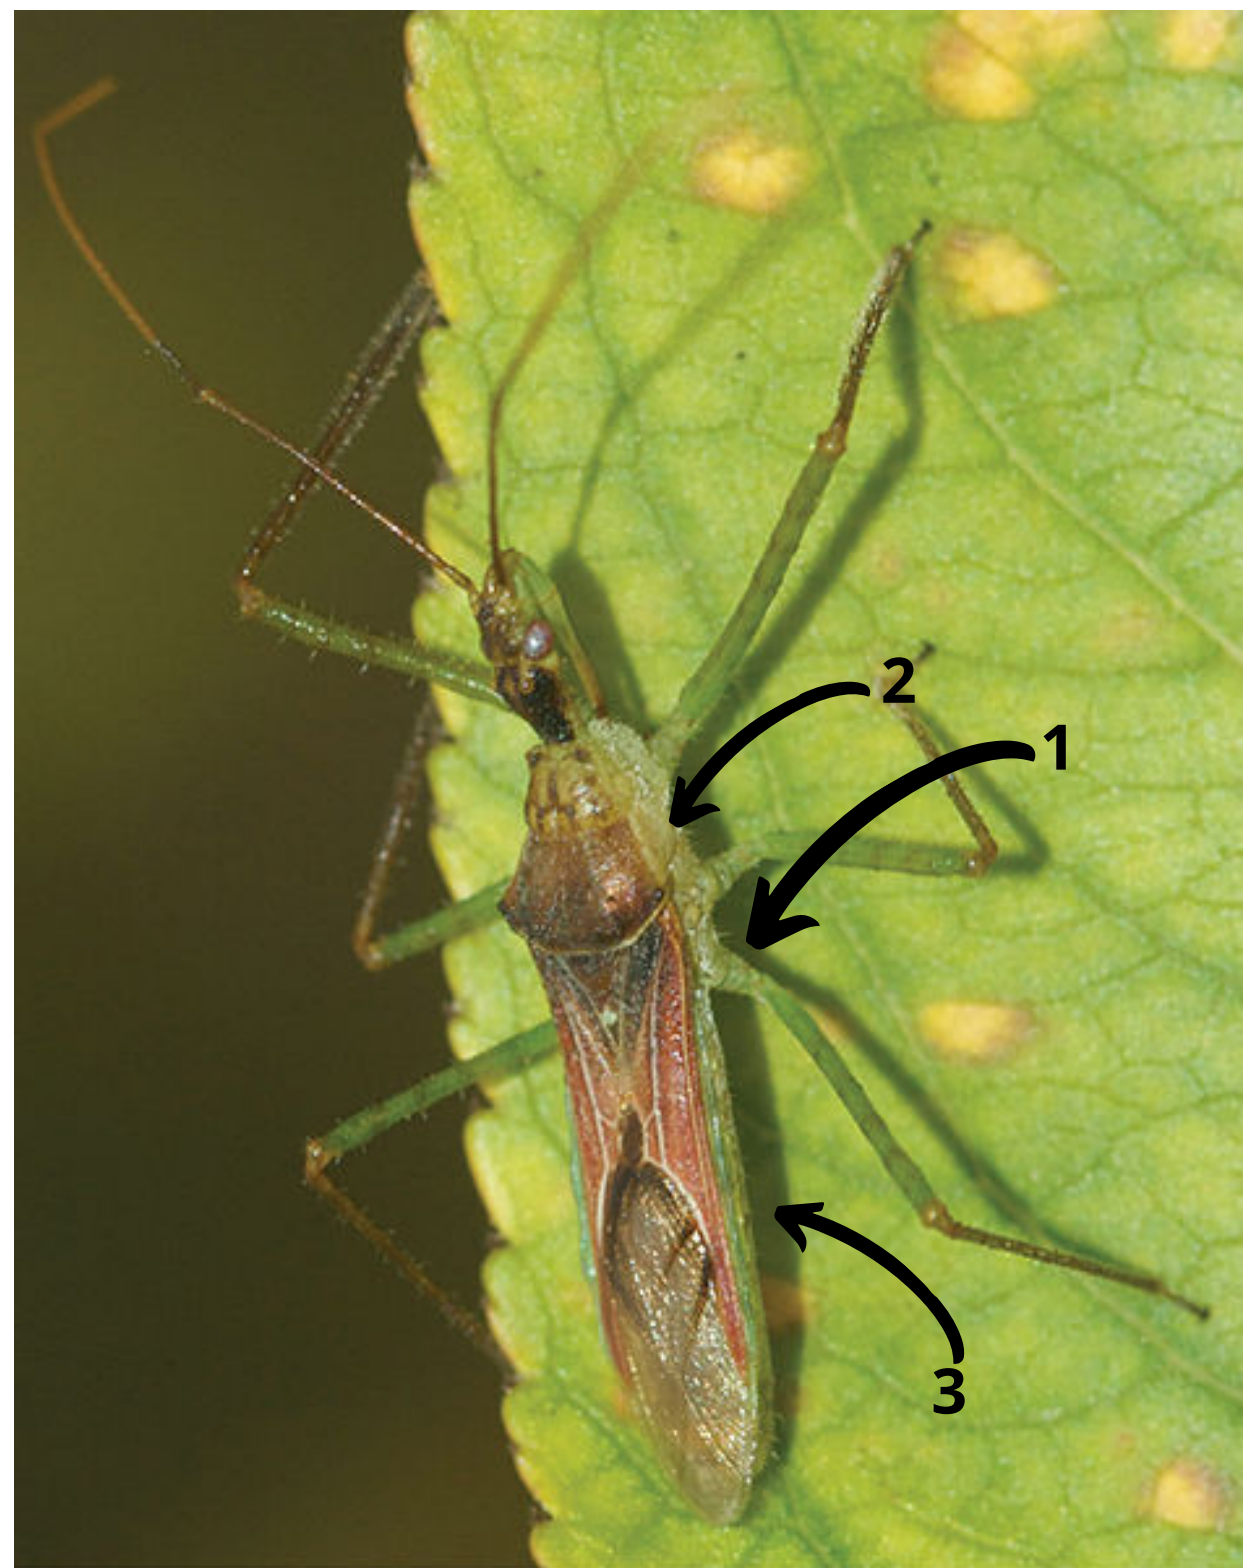

Συναγερμός!

ΞΕΝΙΚΟ!

Zelus renardii Kolenati, 1856

Κοριός δολοφόνος

Πως μοιάζει το *Z. renardii*:

1) Σώμα λεπτό, πόδια μακριά και χρώμα πράσινο/καφέ.
2) Θώρακας τραπεζοειδής με δύο πλευρικά αγκάθια.
3) Φτερά πορτοκαλί προς τα εμπρός και υαλώδη προς την κορυφή.
4) Μέγεθος 1.2-1.6 cm.

Που μπορεί να βρεθεί:

Γεωργικές (καλλιέργειες, θερμοκήπια) και αστικές περιοχές (πάρκα, κήποι).

Goula et al. (2013) Photosharing websites may improve Hemiptera biodiversity knowledge and conservation. ZooKeys 319: 93-105.

Επιπτώσεις:

Εξαιρετικά πολυφάγο, τρέφεται με μια ποικιλία ειδών, συμπεριλαμβανομένων επικονιαστών, γεωργικών παρασίτων και ωφέλιμων εντόμων. Επώδυνο δάγκωμα.